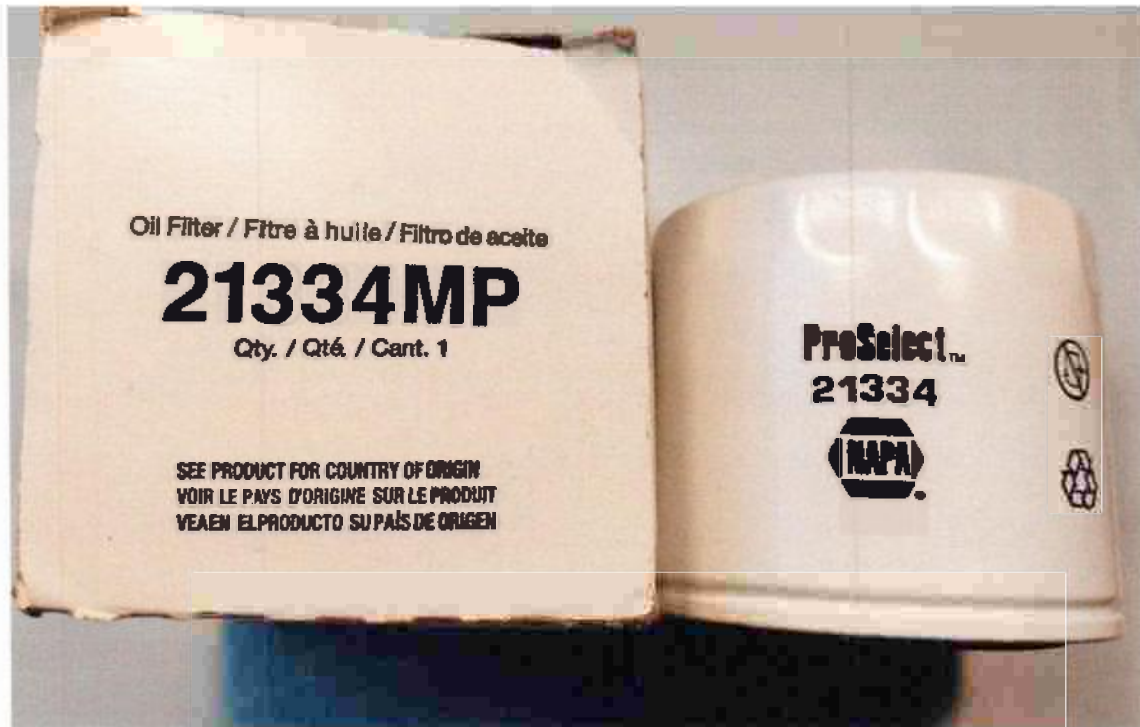

OFERTA TECNICA / ESPECIFICACIONES REQUERIDAS
BIENES OFERTADOS- PROCESO: MISPAS-DAF-CM-2022-0283- LOTE 3

ITEM NO	DESCRIPCION	UNIDAD DE MEDIDA	MARCA Y/O ESPECIFICACION
1	FILTRO DE ACEITE AMBULANCIA HYUNDAI H-1 2015	UNIDAD	NAPA
2	FILTRO DE ACEITE AUTOBUS NISSAN URVAN 2018	UNIDAD	NAPA
3	FILTRO DE ACEITE AUTOBUS NISSAN URVAN 2007	UNIDAD	NAPA
4	FILTRO DE ACEITE AUTOMOVIL TOYOTA PRIUS PEQUEÑO 2015	UNIDAD	SAKURA
5	FILTRO DE ACEITE CAMION MERCEDES BENZ ATECO 2006	UNIDAD	
6	FILTRO DE ACEITE CAMION DAIHATSU DELTA 2008	UNIDAD	NAPA
7	FILTRO DE ACEITE CAMION NISSAN ECO-T180 1999	UNIDAD	
8	FILTRO DE ACEITE CAMIONETA CHEVROLET COLORADO 2015-2016-2018	UNIDAD	SFC
9	FILTRO DE ACEITE CAMIONETA ISUZU D-MAX 2011-2012	UNIDAD	KENLEE/NPPN
10	FILTRO DE ACEITE CAMIONETA MAZDA B-2500 2002	UNIDAD	SFC
11	FILTRO DE ACEITE CAMIONETA MAZDA BT-50 2013-2016	UNIDAD	KENLEE/NPPN
12	FILTRO DE ACEITE CAMIONETA MITSUBISHI SPORTERO 2007	UNIDAD	SFC
13	FILTRO DE ACEITE CAMIONETA MITSUBISHI L200 2008	UNIDAD	SFC
14	FILTRO DE ACEITE CAMIONETA NISSAN FRONTIER 2018-2020	UNIDAD	SFC/NPPN
15	FILTRO DE ACEITE CAMIONETA NISSAN FRONTIER 1999-2009	UNIDAD	SFC/NPPN
16	FILTRO DE ACEITE JEEP KIA SORENTO 2014	UNIDAD	NAPA
17	FILTRO DE ACEITE JEEP HYUNDAI SANTA FE 2020	UNIDAD	NAPA
18	FILTRO DE ACEITE JEEP NISSAN PATROL 2015	UNIDAD	FILPLUS/SAKURA
19	FILTRO DE ACEITE JEEP TOYOTA 4RUNNER 2005	UNIDAD	NAPA
20	FILTRO DE ACEITE JEEP MAZDA CX-9 2014	UNIDAD	NAPA
21	FILTRO DE ACEITE JEEP MITSUBISHI NATIVA 2002	UNIDAD	SFC
22	FILTRO DE ACEITE JEEP MITSUBISHI NATIVA 2005	UNIDAD	SFC
23	FILTRO DE ACEITE JEEP TOYOTA 4RUNNER 2011	UNIDAD	NAPA
24	FILTRO DE ACEITE JEEP FORD EVEREST 2007	UNIDAD	NAPA
25	FILTRO DE ACEITE JEEP MITSUBISHI NATIVA 2011	UNIDAD	SFC
26	FILTRO DE ACEITE JEEP PETA TOYOTA LAND CRUISER 2017	UNIDAD	KENLEE/OSK
27	FILTRO DE ACEITE MINIBUS TOYOTA HIACE 2010	UNIDAD	NAPA
28	FILTRO DE ACEITE MONTACARGA TOYOTA SFGC25 2010	UNIDAD	NAPA
29	FILTRO DE CABINA AUTOMOVIL TOYOTA PRIUS PEQUEÑO 2015	UNIDAD	NPPN
30	FILTRO DE CABINA AUTOMOVIL TOYOTA PRIUS GRANDE 2015	UNIDAD	NPPN
31	FILTRO DE CABINA CAMIONETA CHEVROLET COLORADO 2015-2016-2018	UNIDAD	SFC
32	FILTRO DE GASOIL AMBULANCIA HYUNDAI H-1 2015	UNIDAD	NPPN
33	FILTRO DE GASOIL AUTOBUS HYUNDAI COUNTY 2003	UNIDAD	NPPN
34	FILTRO DE GASOIL AUTOBUS NISSAN URVAN 2007	UNIDAD	NIPON
35	FILTRO DE GASOIL AUTOBUS NISSAN URVAN 2018	UNIDAD	NPPN/NIPON/FILPLUS/SFC
36	FILTRO DE GASOIL CAMION CHEVROLET KODIAK 2006	UNIDAD	
37	FILTRO DE GASOIL CAMION MERCEDES BENZ ATECO 2006	UNIDAD	
38	FILTRO DE GASOIL CAMION TOYOTA DYNA 2011	UNIDAD	
39	FILTRO DE GASOIL CAMION NISSAN ECO-T180 1999	UNIDAD	
40	FILTRO DE GASOIL CAMIONETA CHEVROLET COLORADO 2015-2016-2018	UNIDAD	SFC
41	FILTRO DE GASOIL CAMIONETA ISUZU D-MAX 2011-2012	UNIDAD	NIPON
42	FILTRO DE GASOIL CAMIONETA MAZDA B-2500 2002	UNIDAD	NPPN/NIPON/FILPLUS/SFC
43	FILTRO DE GASOIL CAMIONETA MITSUBISHI SPORTERO 2007	UNIDAD	NPPN/NIPON/FILPLUS/SFC
44	FILTRO DE GASOIL CAMIONETA NISSAN FRONTIER 2018-2020	UNIDAD	NPPN/NIPON/FILPLUS/SFC
45	FILTRO DE GASOIL JEEP NISSAN PATROL 2015	UNIDAD	NPPN/NIPON/FILPLUS/SFC
46	FILTRO DE GASOIL JEEP TOYOTA 4RUNNER 2005	UNIDAD	NPPN/NIPON/FILPLUS/SFC
47	FILTRO DE GASOIL JEEP PETA TOYOTA LAND CRUISER 2008	UNIDAD	NPPN/NIPON/FILPLUS/SFC

Rubén Valentin

PROCESO MISPAS-DAF-CM-2022-0283, LOTE III ITEM 1 FILTRO DE ACEITE HYUNDAI H1 2015