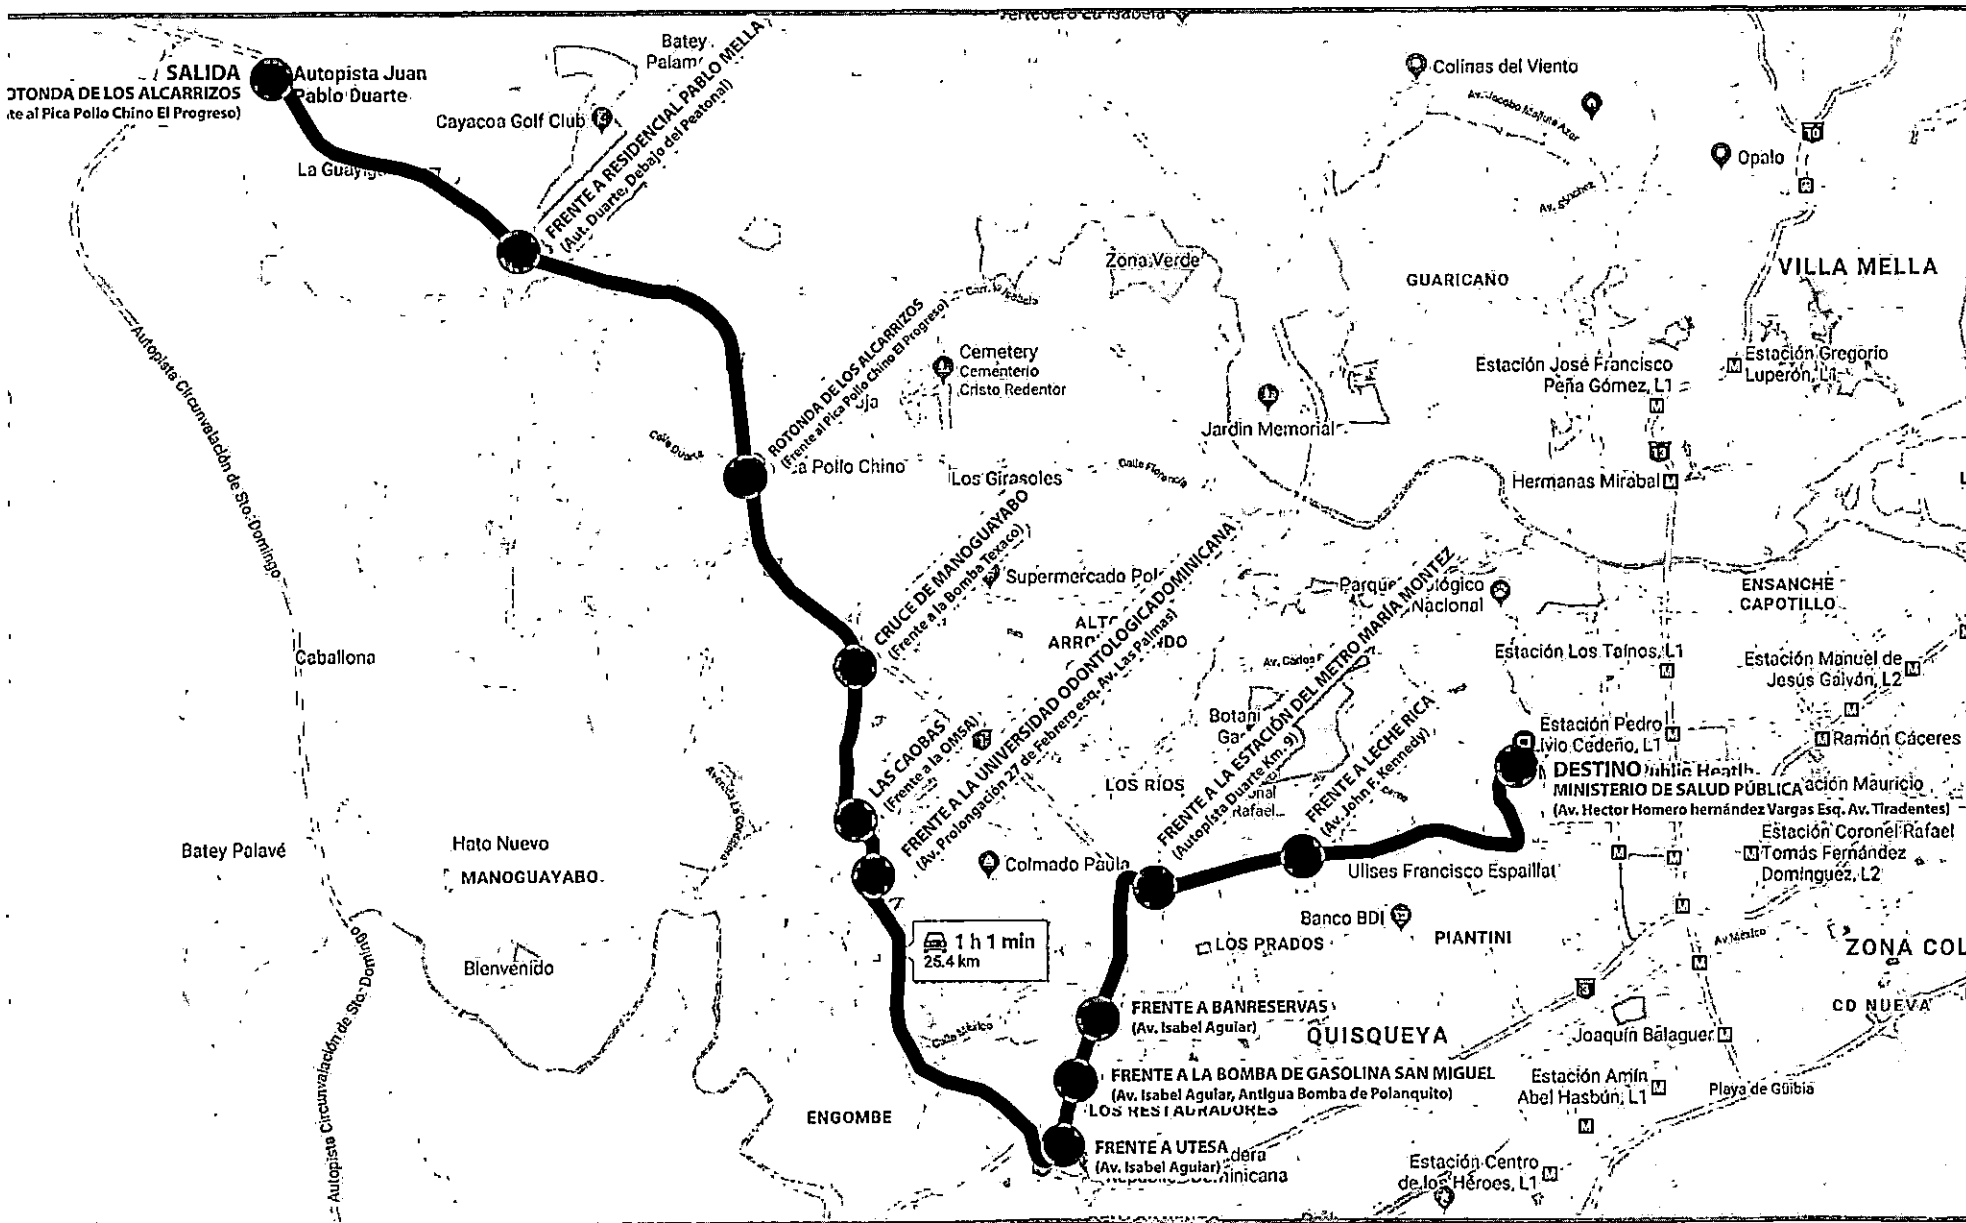

PARADAS OFICIALES DEL TRANSPORTE EMPLEADOS MSP ZONA SANTO DOMINGO OESTE Y DISTRITO NACIONAL

SALIDA 6:00 a.m.
HIPERMERCADOS OLE, SAN ISIDRO
(Av. Martín Luther King Jr.)

SALIDA 4:15 p.m.
MINISTERIO DE SALUD PÚBLICA
(Av. Hector Homero hernández Vargas Esq. Av. Tir

PARADAS OFICIALES DEL TRANSPORTE EMPLEADOS MSP ZONA SANTO DOMINGO ESTE

SALIDA 6:00 a.m.
HIPERMERCADOS OLE, SAN ISIDRO
(Av. Martin Luther King Jr.)

SALIDA 4:15 p.m.
MINISTERIO DE SALUD PÚBLICA
(Av. Hector Homero Hernández Vargas 1)