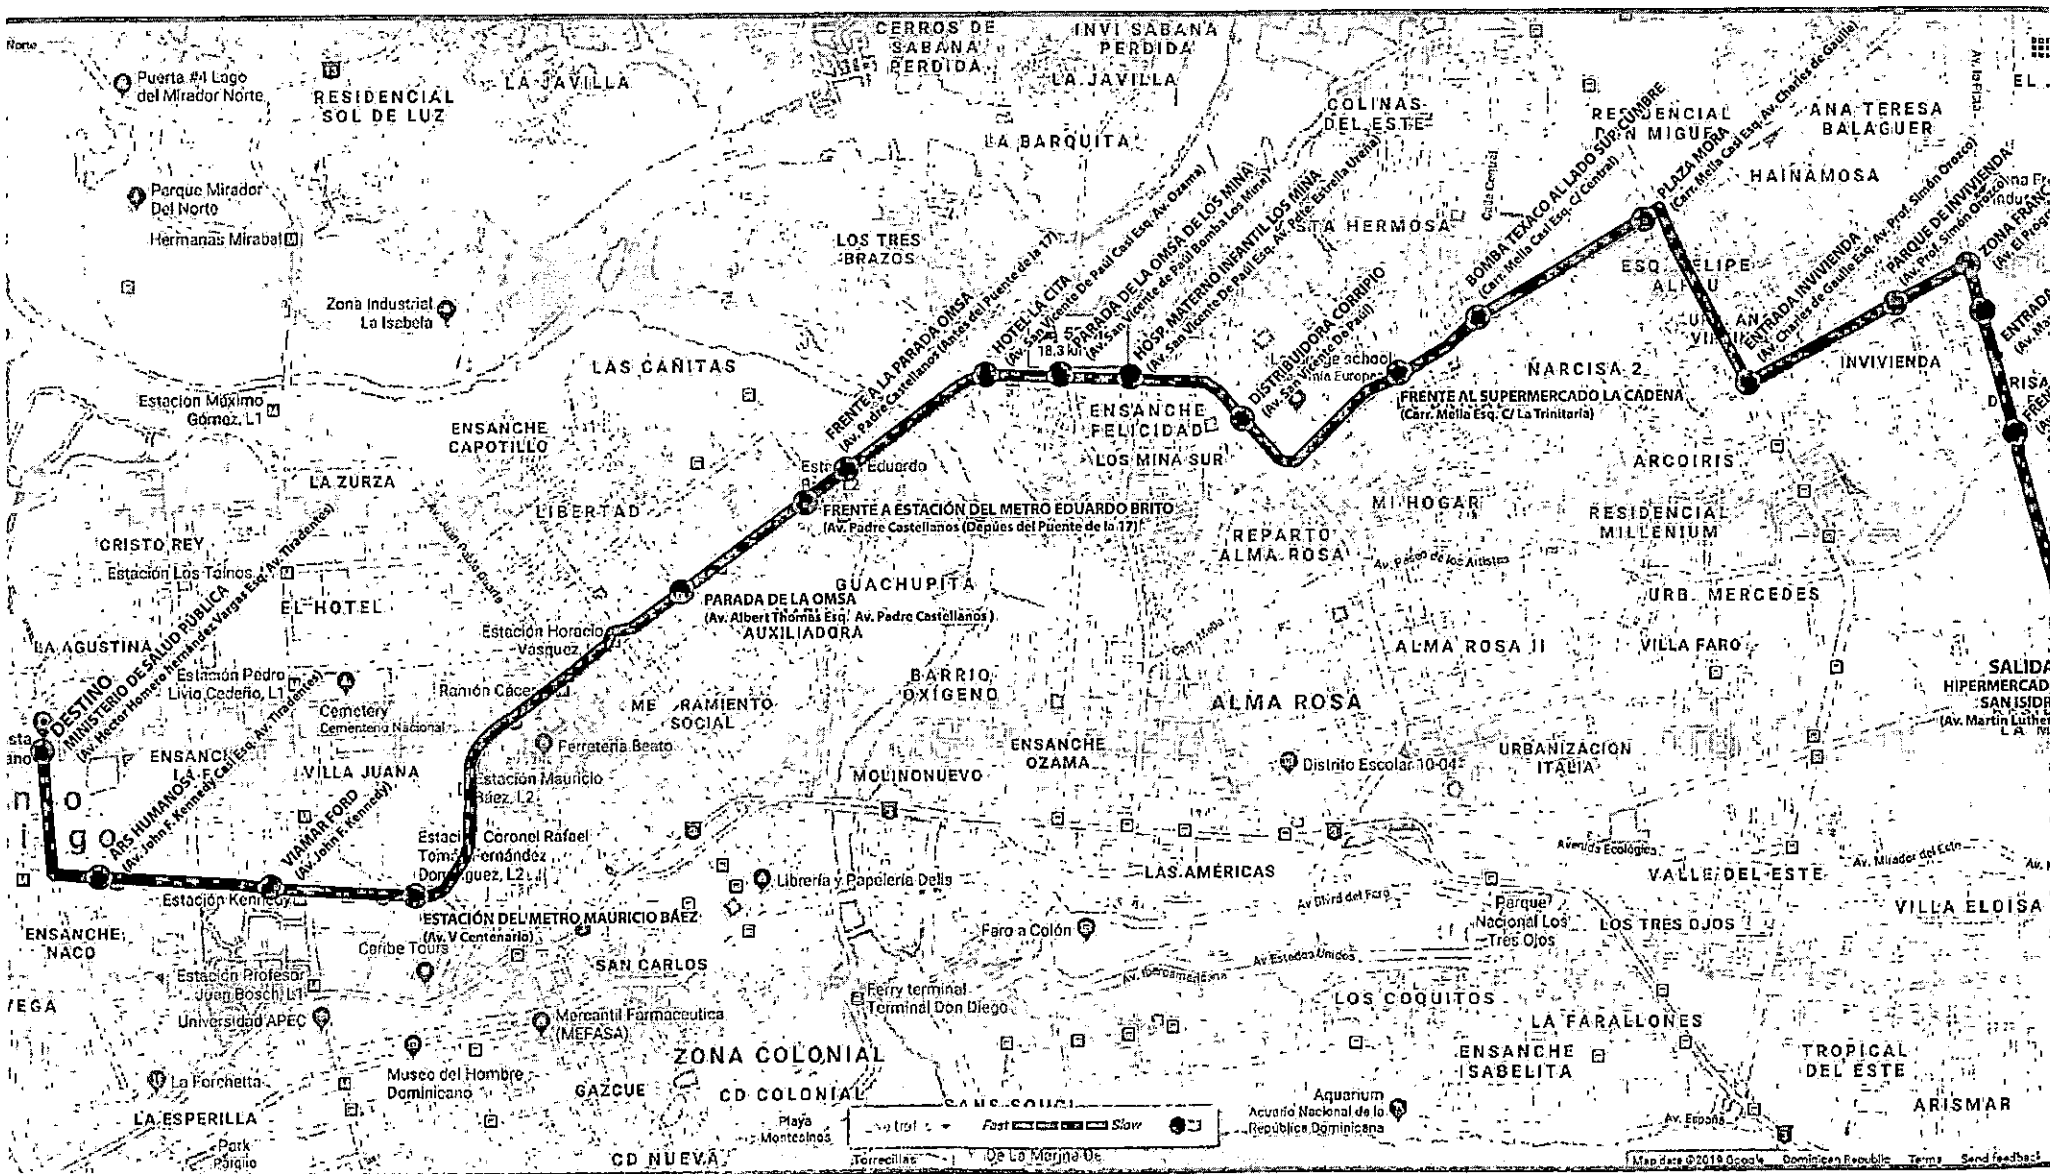

PARADAS OFICIALES DEL TRANSPORTE EMPLEADOS MSP ZONA SANTO DOMINGO ESTE

SALIDA 6:00 a.m.
HIPERMERCADOS OLE, SAN ISIDRO
(Av. Martin Luther King Jr.)

SALIDA 4:15 p.m.
MINISTERIO DE SALUD PÚBLICA
(Av. Hector Homero Hernández Vargas 1)

**DIRECCIÓN DE
RECURSOS HUMANOS**

**Asociación de Servidores Públicos
del Ministerio de Salud
(ASERPMISA)**

Estamos para servirles