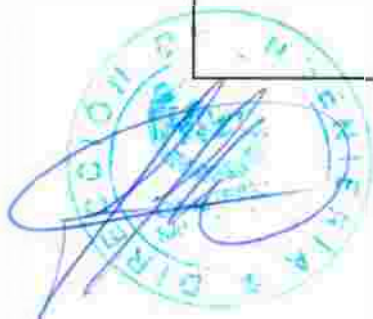

- DIMENSIONES:
1.83m x 1.50m

FICHA TÉCNICA

Código:

Nombre Genérico

**: CORTINAS ZEBRA: VICTORIA DIM OUT
(E) (Dirección Gral. Administrativa)**

Descripción

- Tipo de producto Dual roller.
- Material:) 100% Poliéster
- Peso de Fibra 6.08oz /yda2 (206g/m2)
- Ancho del rollo: 110.2" (2.8m)
- Ancho de franjas: sólida 3" (75mm)
- Transparencia 2" (50mm)
- Recomendación : Uso interior
- Color: ivory Incluye Instalación.
- Tiempo de entrega diez (10) días Laborables
- Garantía dos (2) años de garantía limitada.

• **DIMENSIONES:**
Ancho 3.66m x Altura 1.50m

FICHA TÉCNICA

Código:

Nombre Genérico

**: CORTINAS ZEBRA: VICTORIA DIM OUT
(E) (Dirección Gral. Administrativa)**

Descripción

- Tipo de producto Dual roller.
- Material:) 100% Poliéster
- Peso de Fibra 6.08oz/yda2 (206g/m2)
- Ancho del rollo: 110.2" (2.8m)
- Ancho de franjas: sólida 3" (75mm)
- Transparencia 2" (50mm)
- Recomendación : Uso interior
- Color: ivory Incluye Instalación.
- Tiempo de entrega diez (10) días Laborables
- Garantía dos (2) años de garantía limitada.

- **DIMENSIONES:**
Ancho 3.04m x Altura 1.50m

FICHA TÉCNICA

Código:

Nombre Genérico

: **CORTINAS ZEBRA: VICTORIA DIM OUT
(E) (Dirección Administrativa)**

Descripción

- Tipo de producto Dual roller.
 - Material:) 100% Poliéster
 - Peso de Fibra 6.08oz/yda2 (206g/m2)
 - Ancho del rollo: 110.2" (2.8m)
 - Ancho de franjas: sólida 3" (75mm)
 - Transparencia 2" (50mm)
 - Recomendación : Uso interior
 - Color: Pearl grey
 - Incluye Instalación.
 - Tiempo de entrega diez (10) días Laborables
 - Garantía dos (2) años de garantía limitada.
- **DIMENSIONES:**
Ancho 1.80m x Largo 1.50m