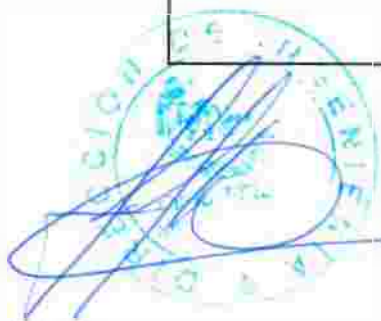

- DIMENSIONES:
1.83m x 1.50m

FICHA TÉCNICA

Código:

Nombre Genérico

**: CORTINAS ZEBRA: VICTORIA DIM OUT
(E) (Dirección Gral. Administrativa)**

Descripción

- Tipo de producto Dual roller.
- Material:) 100% Poliéster
- Peso de Fibra 6.08oz /yda2 (206g/m2)
- Ancho del rollo: 110.2" (2.8m)
- Ancho de franjas: sólida 3" (75mm)
- Transparencia 2" (50mm)
- Recomendación : Uso interior
- Color: ivory Incluye Instalación.
- Tiempo de entrega diez (10) días Laborables
- Garantía dos (2) años de garantía limitada.

• **DIMENSIONES:**
Ancho 3.66m x Altura 1.50m

FICHA TÉCNICA

Código:

Nombre Genérico

**: CORTINAS ZEBRA: VICTORIA DIM OUT
(E) (Dirección Gral. Administrativa)**

Descripción

- Tipo de producto Dual roller.
- Material:) 100% Poliéster
- Peso de Fibra 6.08oz/yda2 (206g/m2)
- Ancho del rollo: 110.2" (2.8m)
- Ancho de franjas: sólida 3" (75mm)
- Transparencia 2" (50mm)
- Recomendación : Uso interior
- Color: ivory Incluye Instalación.
- Tiempo de entrega diez (10) días Laborables
- Garantía dos (2) años de garantía limitada.

- **DIMENSIONES:**
Ancho 3.04m x Altura 1.50m

FICHA TÉCNICA

Código:

Nombre Genérico

: **CORTINAS ZEBRA: VICTORIA DIM OUT
(E) (Dirección Administrativa)**

Descripción

- Tipo de producto Dual roller.
 - Material:) 100% Poliéster
 - Peso de Fibra 6.08oz/yda2 (206g/m2)
 - Ancho del rollo: 110.2" (2.8m)
 - Ancho de franjas: sólida 3" (75mm)
 - Transparencia 2" (50mm)
 - Recomendación : Uso interior
 - Color: Pearl grey
 - Incluye Instalación.
 - Tiempo de entrega diez (10) días Laborables
 - Garantía dos (2) años de garantía limitada.
- **DIMENSIONES:**
Ancho 1.80m x Largo 1.50m